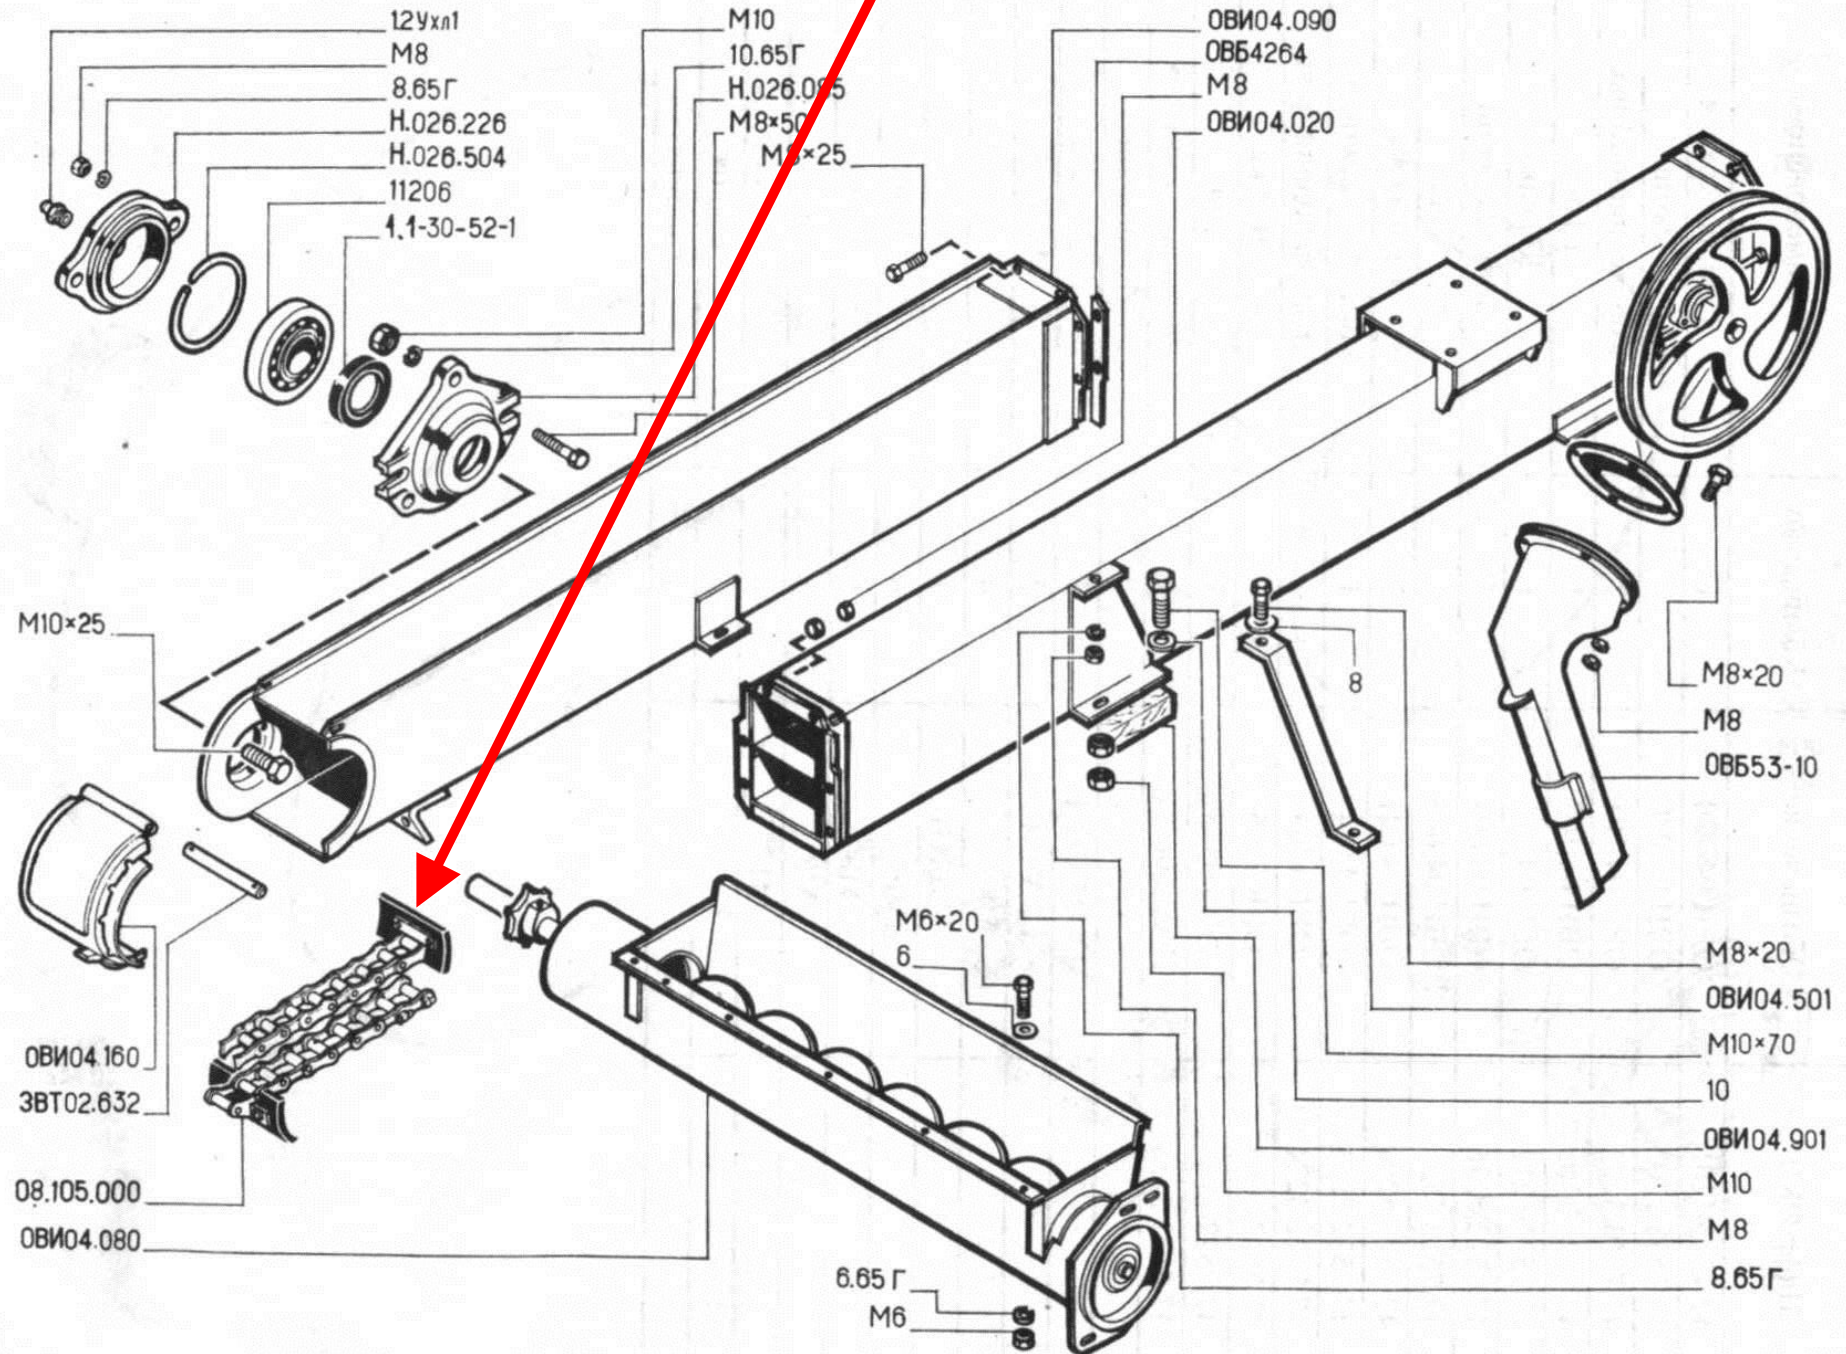

# 08.105.000 Транспортер цепной (L=8,42м)

Рис. 20. Транспортер отгрузочный ОВИ 04.000.